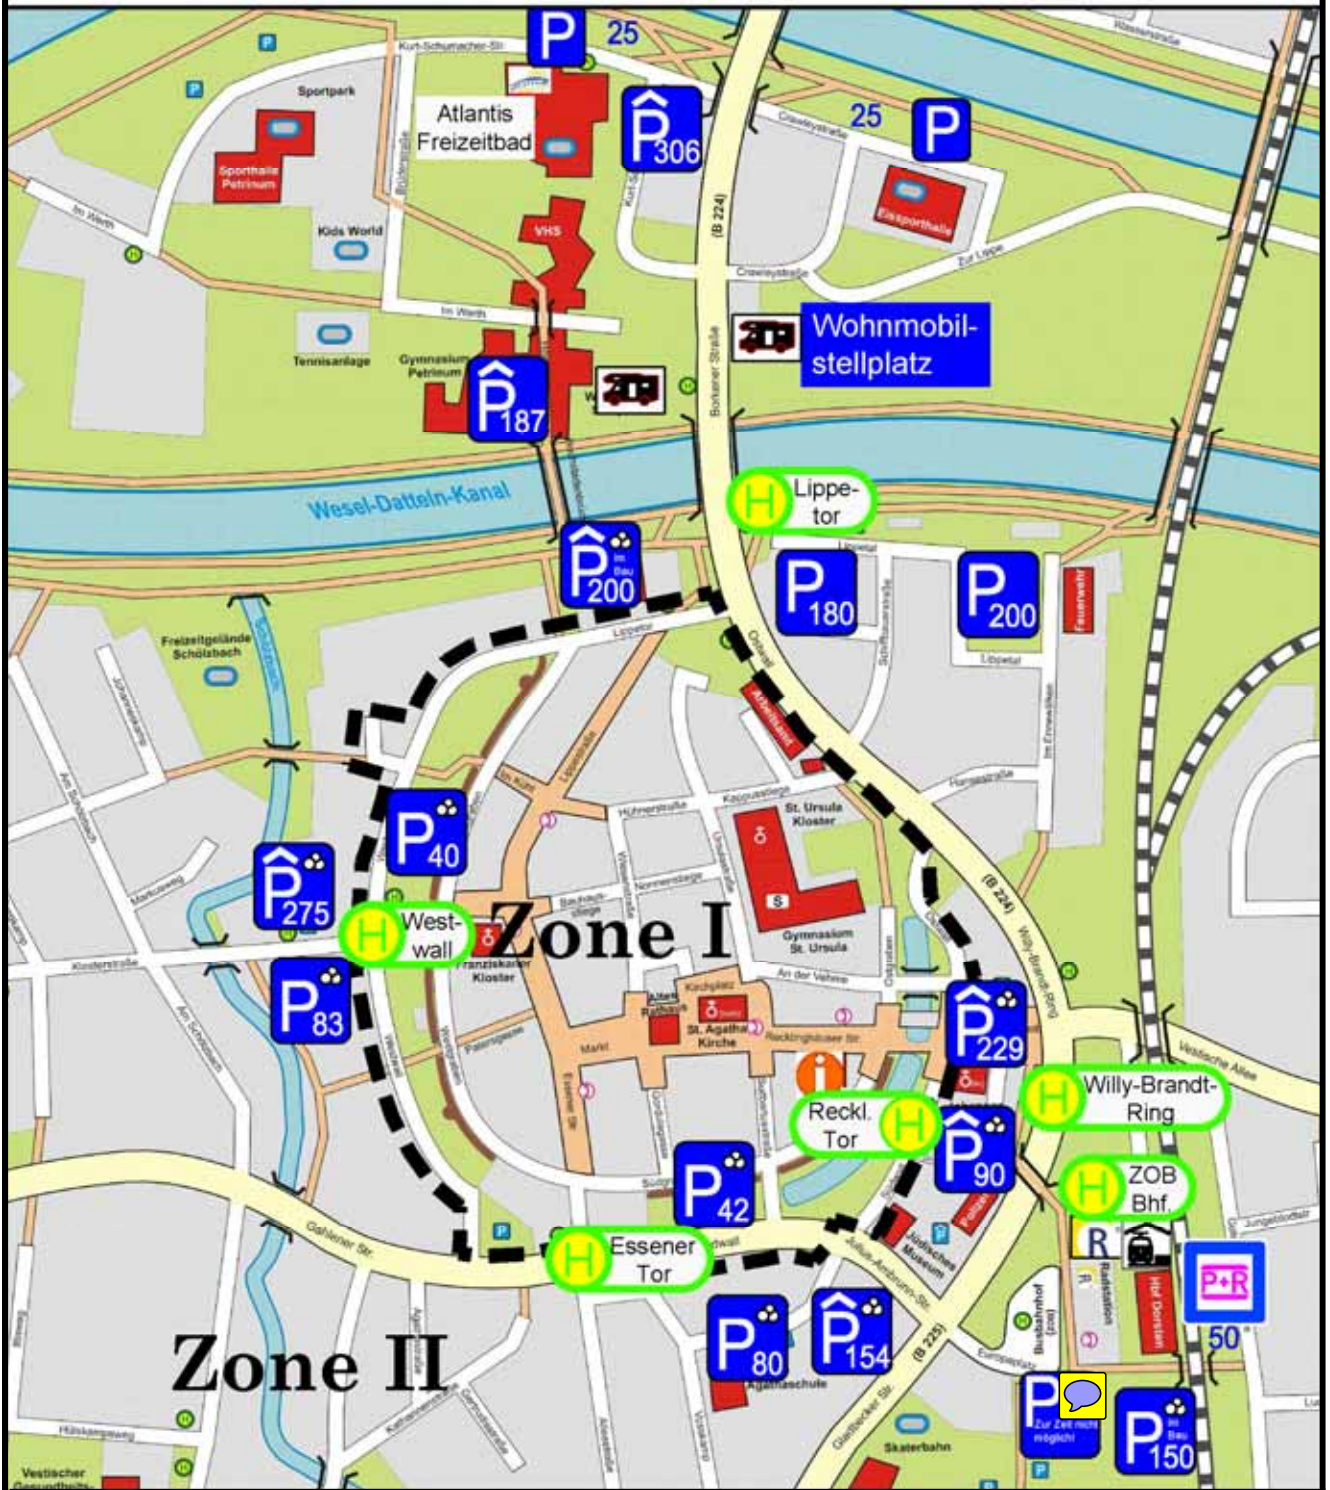

Parken in Dorsten: Standorte, Gebühren, Öffnungszeiten

Öffentliche Stellplätze - Zone I

1 Stunde	0,80 €
werktags	09:00 - 18:00 Uhr
samstags	09:00 - 13:00 Uhr
sonntags	frei
Höchstparkdauer	4 Stunden

Tiefgarage Facharztzentrum Südwall

jede angefangene Stunde	1 €
Mo. - So.	6:30 - 23:00 Uhr

Südwallcenter (Voßkamp)

jede angefangene Stunde	1 €
Tageshöchstsatz	14 €
werktags	08:00 - 20:00 Uhr
samstags	08:00 - 17:30 Uhr
sonntags	geschlossen

Öffentliche Stellplätze - Zone II

1 Stunde	0,50 €
werktags	09:00 - 18:00 Uhr
samstags	09:00 - 13:00 Uhr
sonntags	frei
Höchstparkdauer	4 Stunden

Parkhaus Klosterstraße (ehem. Woolworth)

Tageskarte	1 Euro
auch Sa. u. So.	

Recklinghäuser Tor (Toom)

jede angefangene Stunde	1 €
Mo. - Mi.	08:00 - 20:15 Uhr
Do. - Sa.	08:00 - 22:15 Uhr
sonntags	geschlossen
1,5 Std. kostenl. bei Einkauf über 15 €	